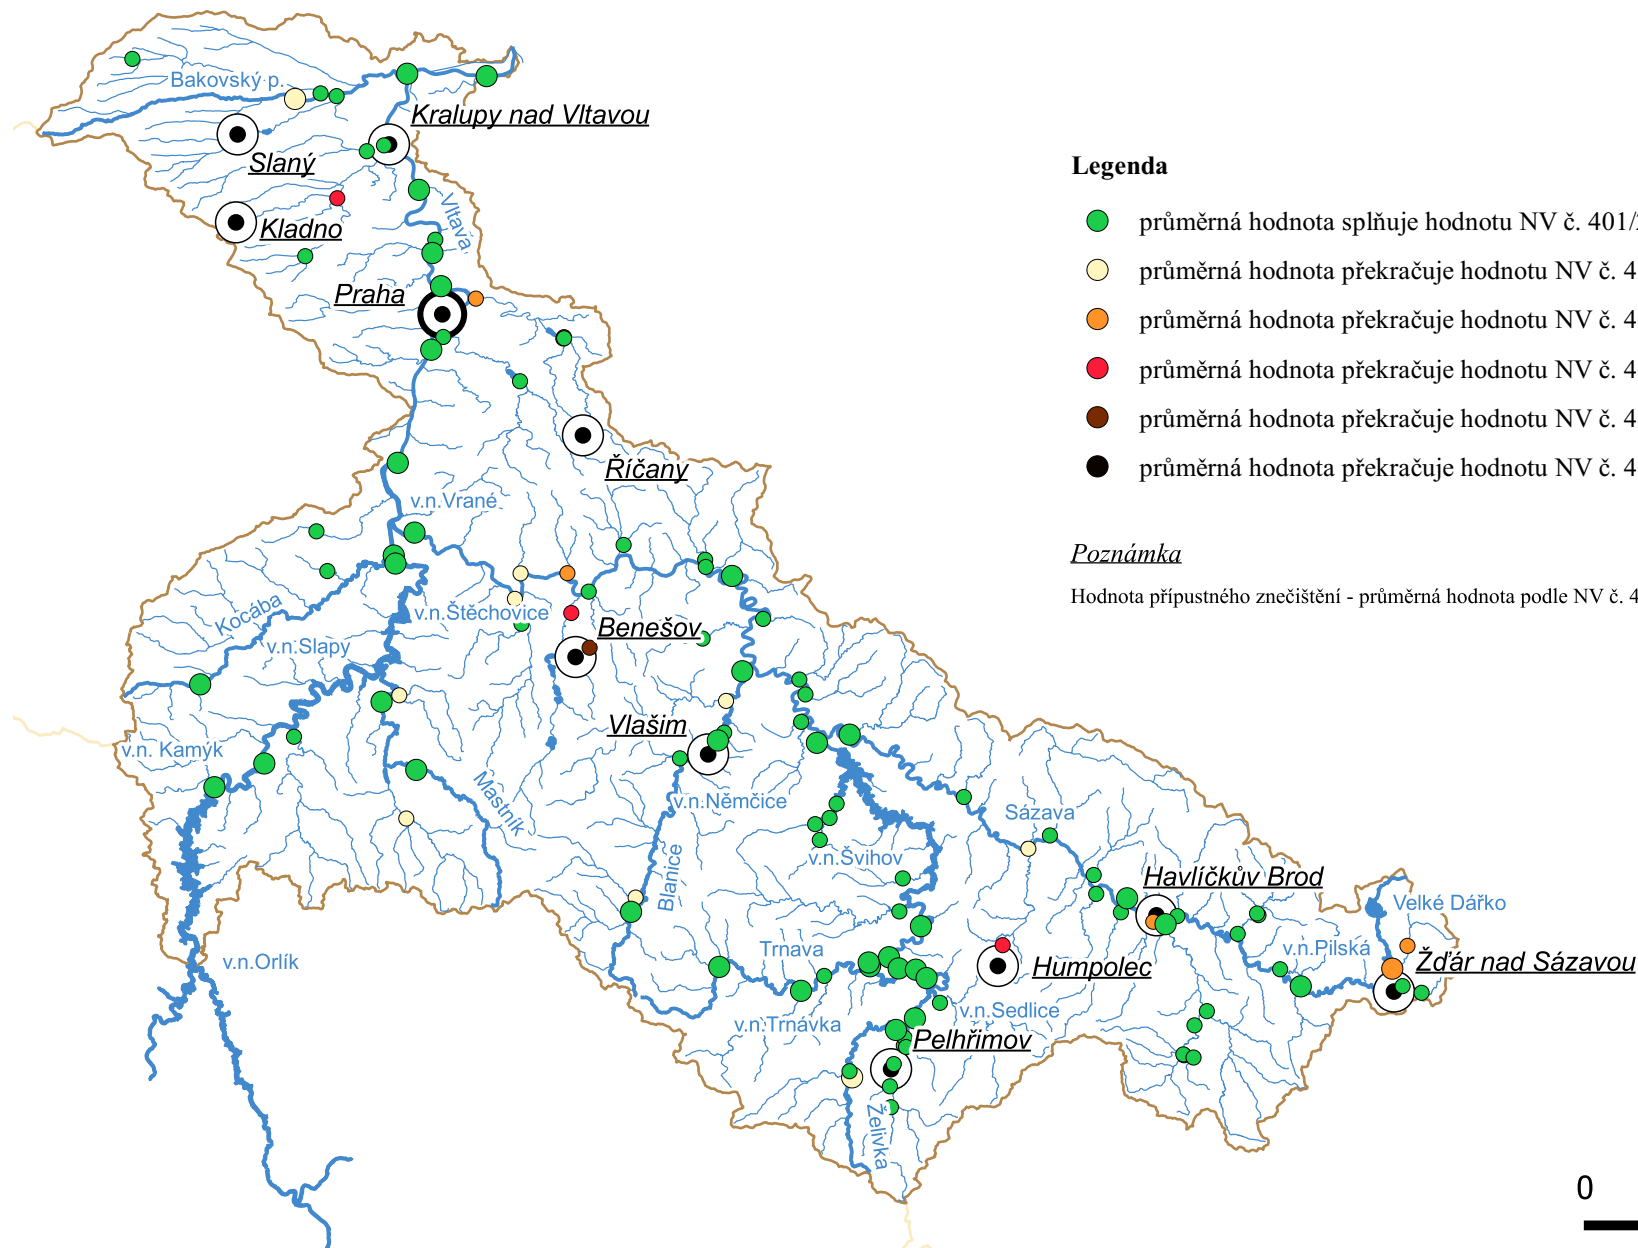

Jakost vody v dílčím povodí Dolní Vltavy - podle nařízení vlády č. 401/2015 Sb.

Obr. č. 2

Ukazatel: biochem. spotř. kyslíku (BSK-5) (mg/l)

Období: 2022-2023

Jakost vody v dílčím povodí Dolní Vltavy - podle nařízení vlády č. 401/2015 Sb.

Obr. č. 3

Ukazatel: chem. spotř. kyslíku (CHSK-Cr) (mg/l)

Období: 2022-2023

Jakost vody v dílčím povodí Dolní Vltavy - podle nařízení vlády č. 401/2015 Sb.

Obr. č. 4

Ukazatel: dusík amoniakální (mg/l)

Období: 2022-2023

Jakost vody v dílčím povodí Dolní Vltavy - podle nařízení vlády č. 401/2015 Sb.

Obr. č. 5

Ukazatel: dusík dusičnanový (mg/l)

Období: 2022-2023

Jakost vody v dílčím povodí Dolní Vltavy - podle nařízení vlády č. 401/2015 Sb.

Obr. č. 6

Ukazatel: fosfor celkový (mg/l)

Období: 2022-2023