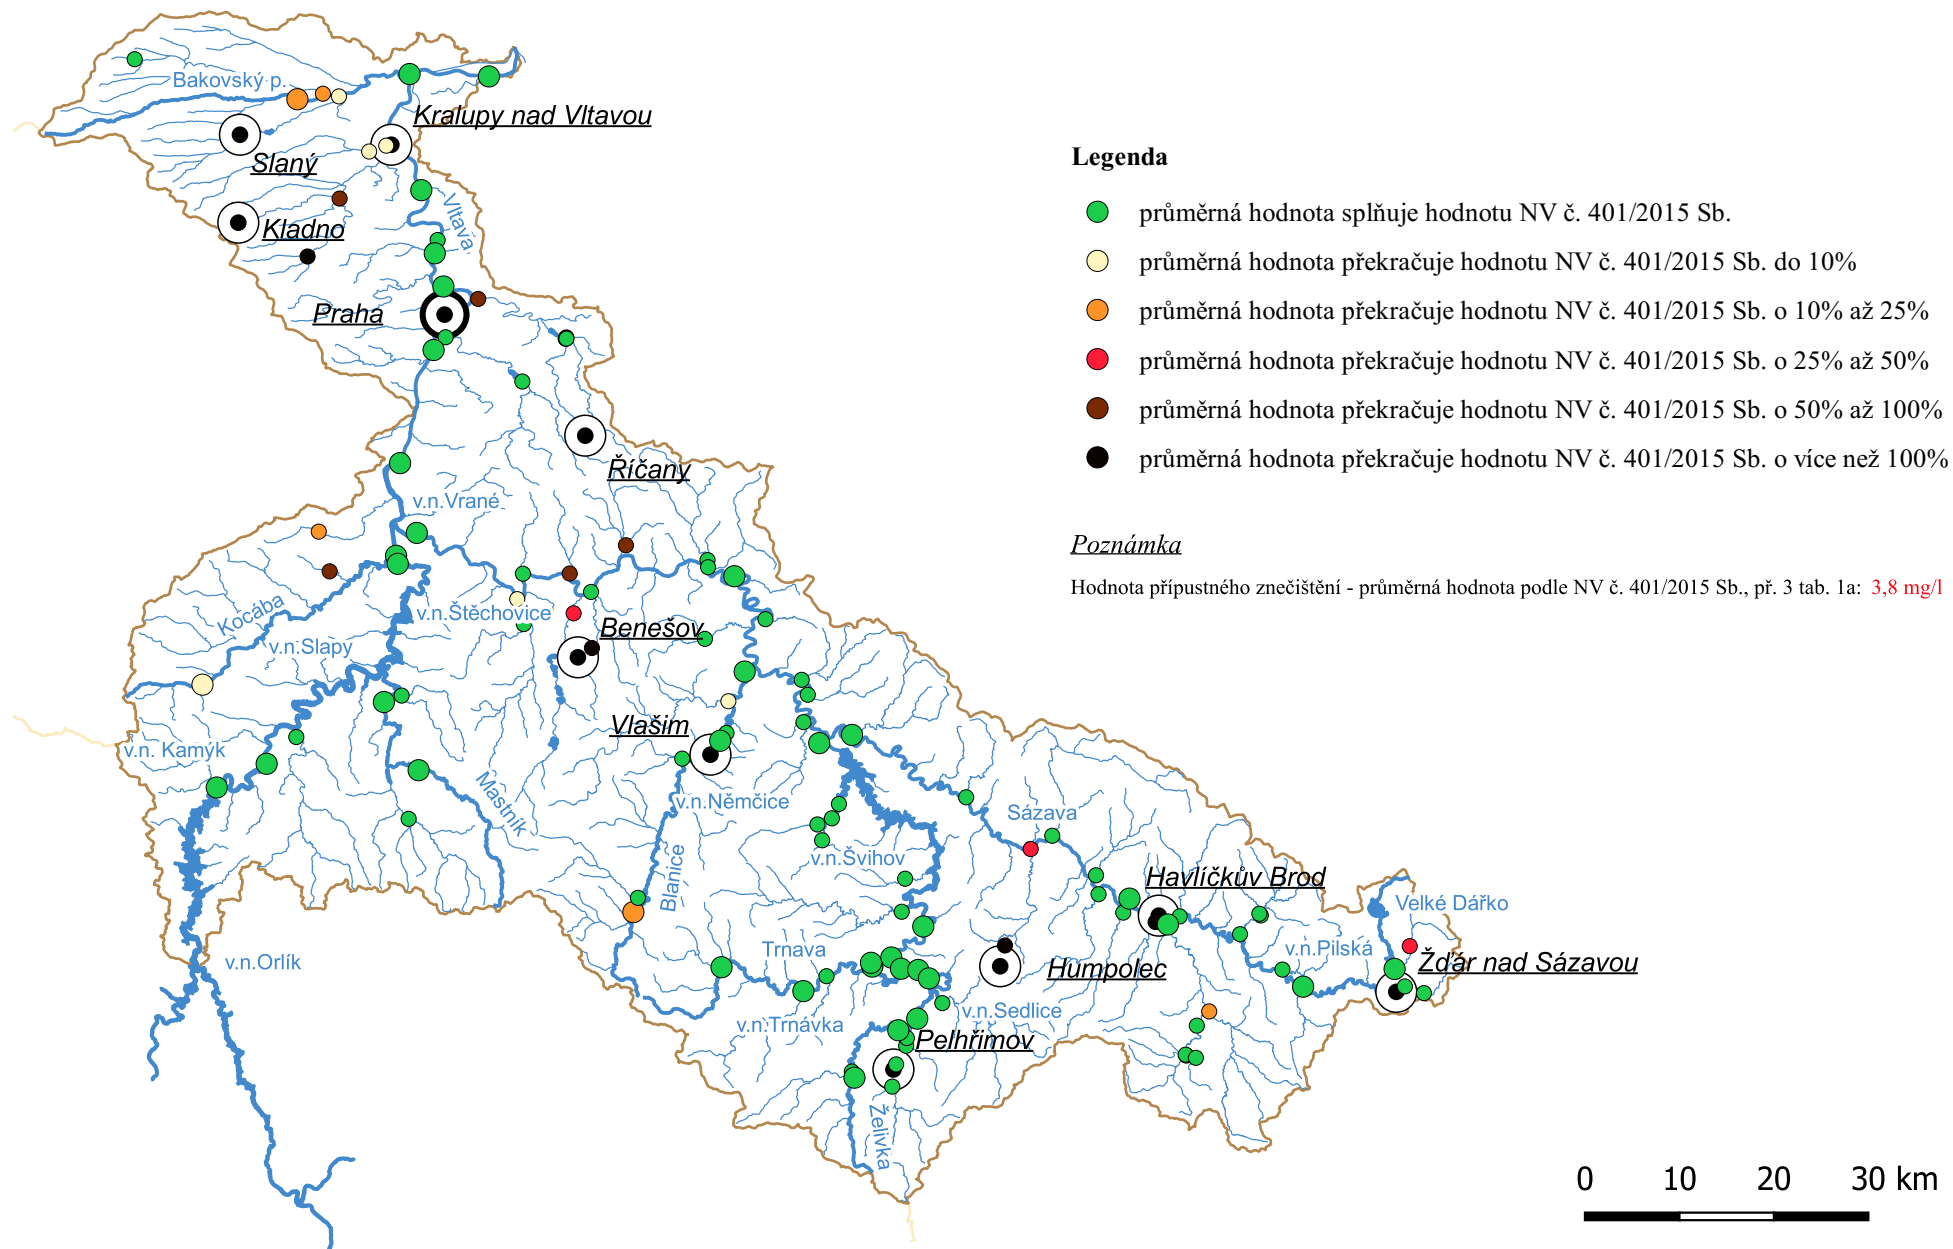

Jakost vody v dílčím povodí Dolní Vltavy - podle nařízení vlády č. 401/2015 Sb.

Obr. č. 2

Ukazatel: biochem. spotř. kyslíku (BSK-5) (mg/l)

Období: 2022-2023

Jakost vody v dílčím povodí Dolní Vltavy - podle nařízení vlády č. 401/2015 Sb.

Obr. č. 3

Ukazatel: chem. spotř. kyslíku (CHSK-Cr) (mg/l)

Období: 2022-2023

Jakost vody v dílčím povodí Dolní Vltavy - podle nařízení vlády č. 401/2015 Sb.

Obr. č. 4

Ukazatel: dusík amoniakální (mg/l)

Období: 2022-2023

Jakost vody v dílčím povodí Dolní Vltavy - podle nařízení vlády č. 401/2015 Sb.

Obr. č. 5

Ukazatel: dusík dusičnanový (mg/l)

Období: 2022-2023

Jakost vody v dílčím povodí Dolní Vltavy - podle nařízení vlády č. 401/2015 Sb.

Obr. č. 6

Ukazatel: fosfor celkový (mg/l)

Období: 2022-2023