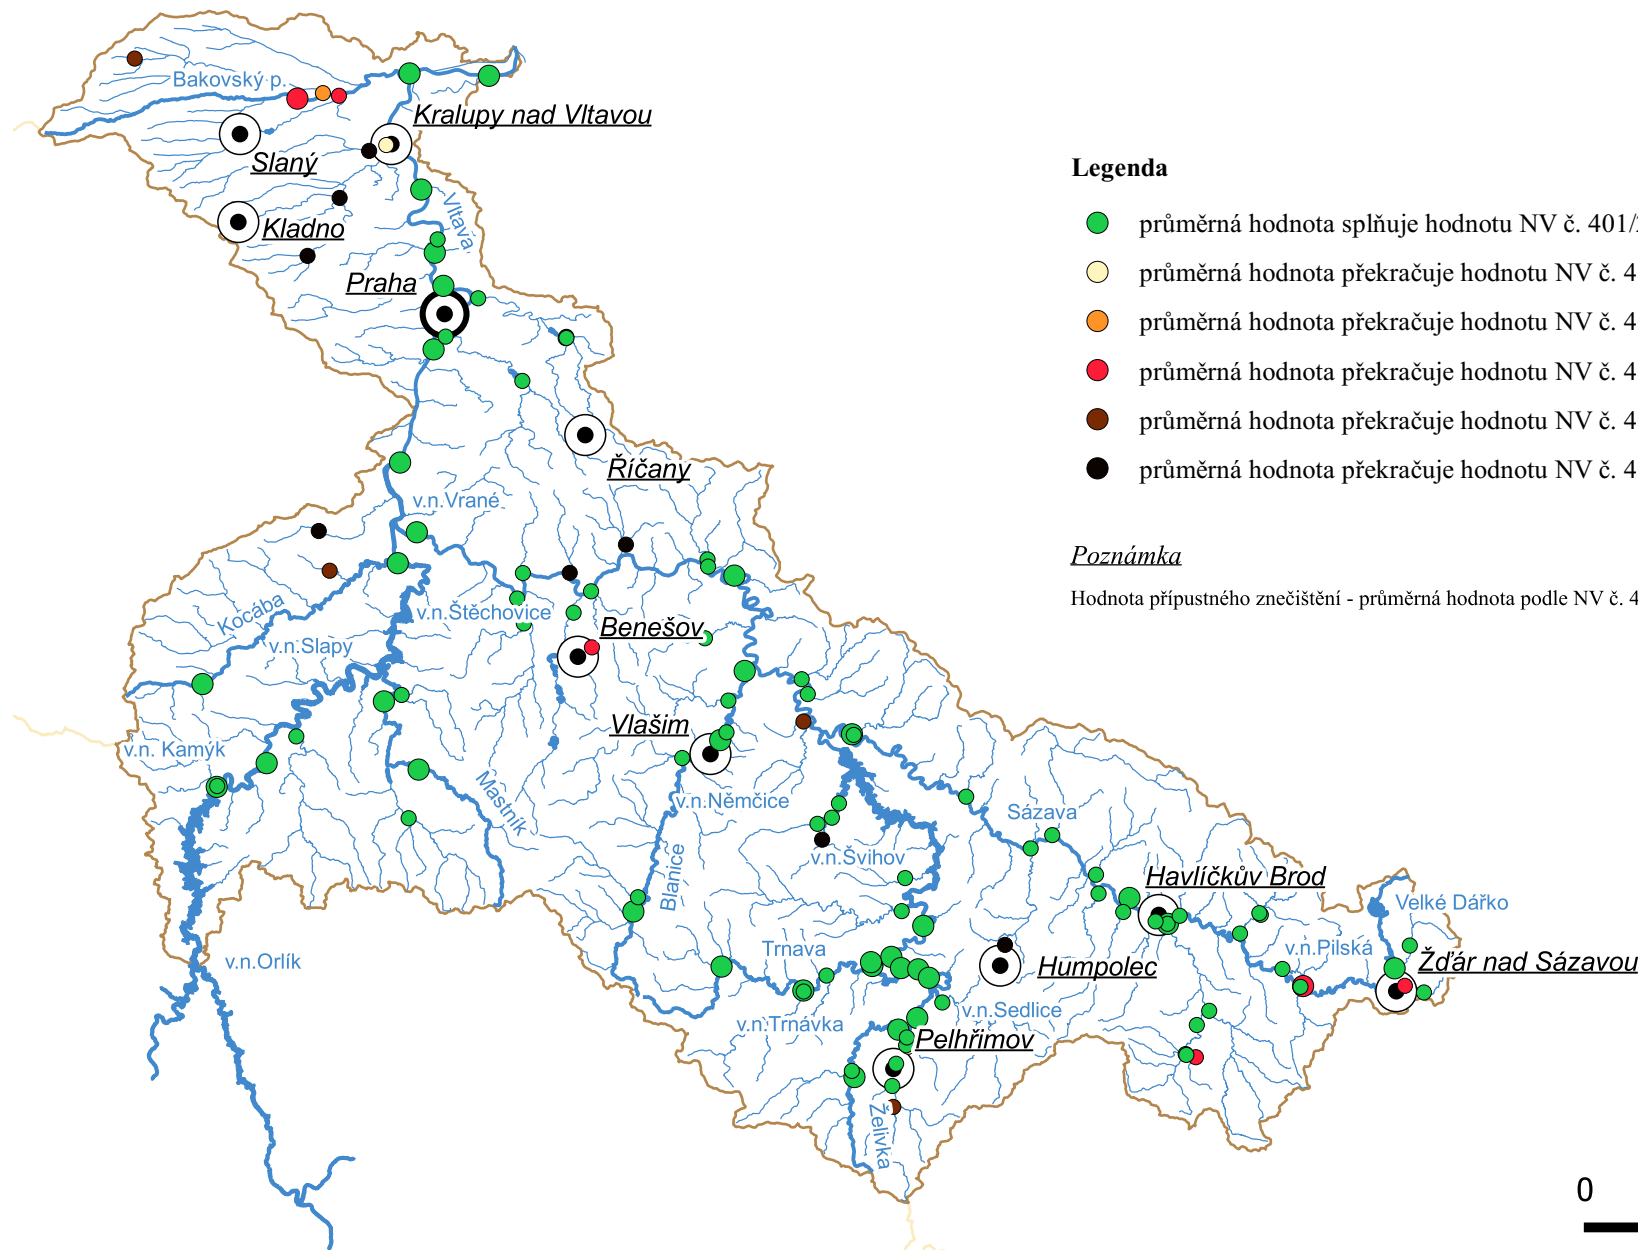

Jakost vody v dílčím povodí Dolní Vltavy - podle nařízení vlády č. 401/2015 Sb.

Obr. č. 2

Ukazatel: biochem. spotř. kyslíku (BSK-5) (mg/l)

Období: 2022-2023

Jakost vody v dílčím povodí Dolní Vltavy - podle nařízení vlády č. 401/2015 Sb.

Obr. č. 3

Ukazatel: chem. spotř. kyslíku (CHSK-Cr) (mg/l)

Období: 2022-2023

Jakost vody v dílčím povodí Dolní Vltavy - podle nařízení vlády č. 401/2015 Sb.

Obr. č. 4

Ukazatel: dusík amoniakální (mg/l)

Období: 2022-2023

Jakost vody v dílčím povodí Dolní Vltavy - podle nařízení vlády č. 401/2015 Sb.

Obr. č. 5

Ukazatel: dusík dusičnanový (mg/l)

Období: 2022-2023

Jakost vody v dílčím povodí Dolní Vltavy - podle nařízení vlády č. 401/2015 Sb.