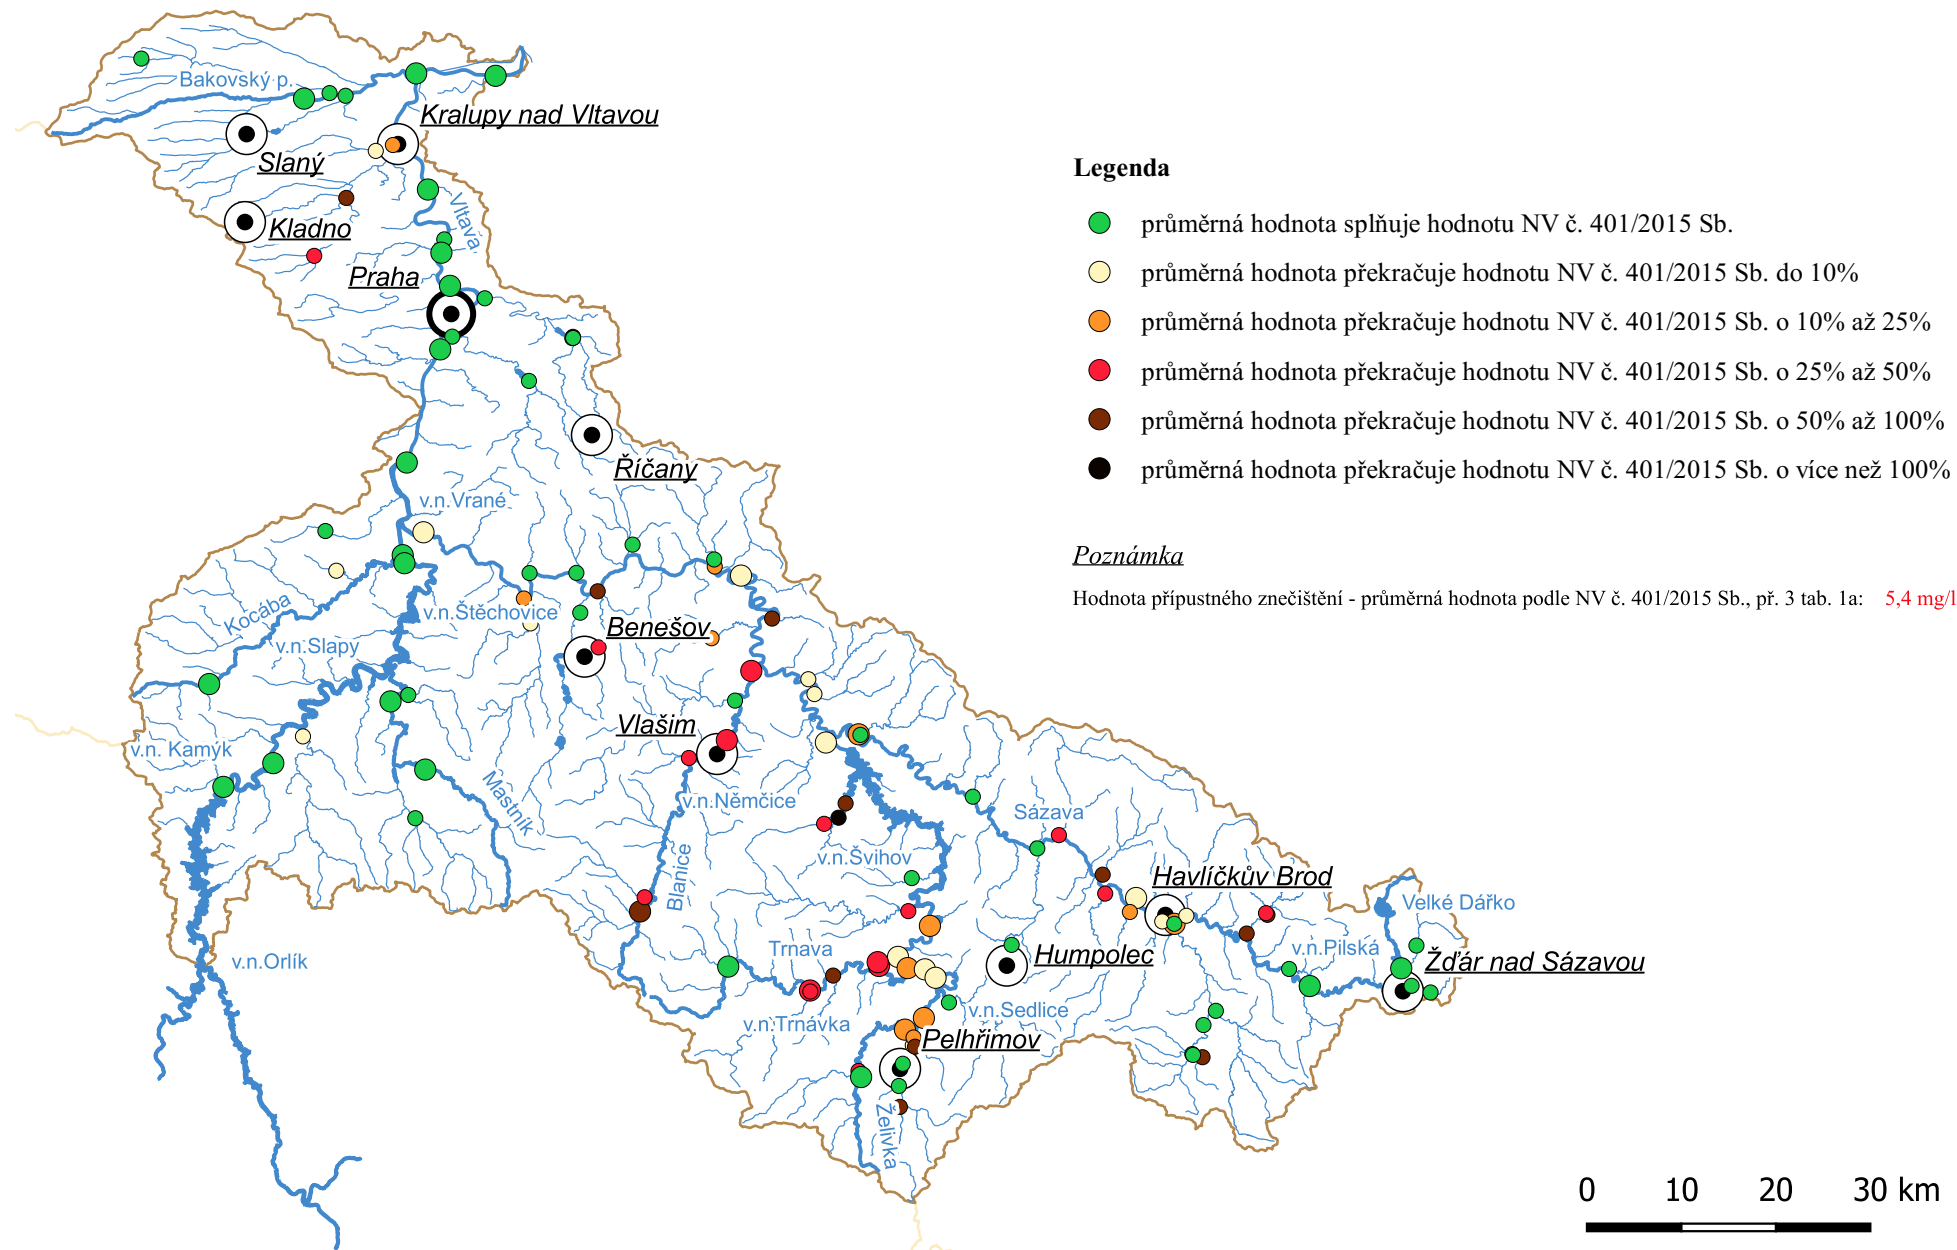

Jakost vody v dílčím povodí Dolní Vltavy - podle nařízení vlády č. 401/2015 Sb.

Obr. č. 2

Ukazatel: biochem. spotř. kyslíku (BSK-5) (mg/l)

Období: 2022-2023

Jakost vody v dílčím povodí Dolní Vltavy - podle nařízení vlády č. 401/2015 Sb.

Obr. č. 3

Ukazatel: chem. spotř. kyslíku (CHSK-Cr) (mg/l)

Období: 2022-2023

Jakost vody v dílčím povodí Dolní Vltavy - podle nařízení vlády č. 401/2015 Sb.

Obr. č. 4

Ukazatel: dusík amoniakální (mg/l)

Období: 2022-2023

Jakost vody v dílčím povodí Dolní Vltavy - podle nařízení vlády č. 401/2015 Sb.

Obr. č. 5

Ukazatel: dusík dusičnanový (mg/l)

Období: 2022-2023

Jakost vody v dílčím povodí Dolní Vltavy - podle nařízení vlády č. 401/2015 Sb.

Obr. č. 6

Ukazatel: fosfor celkový (mg/l)

Období: 2022-2023